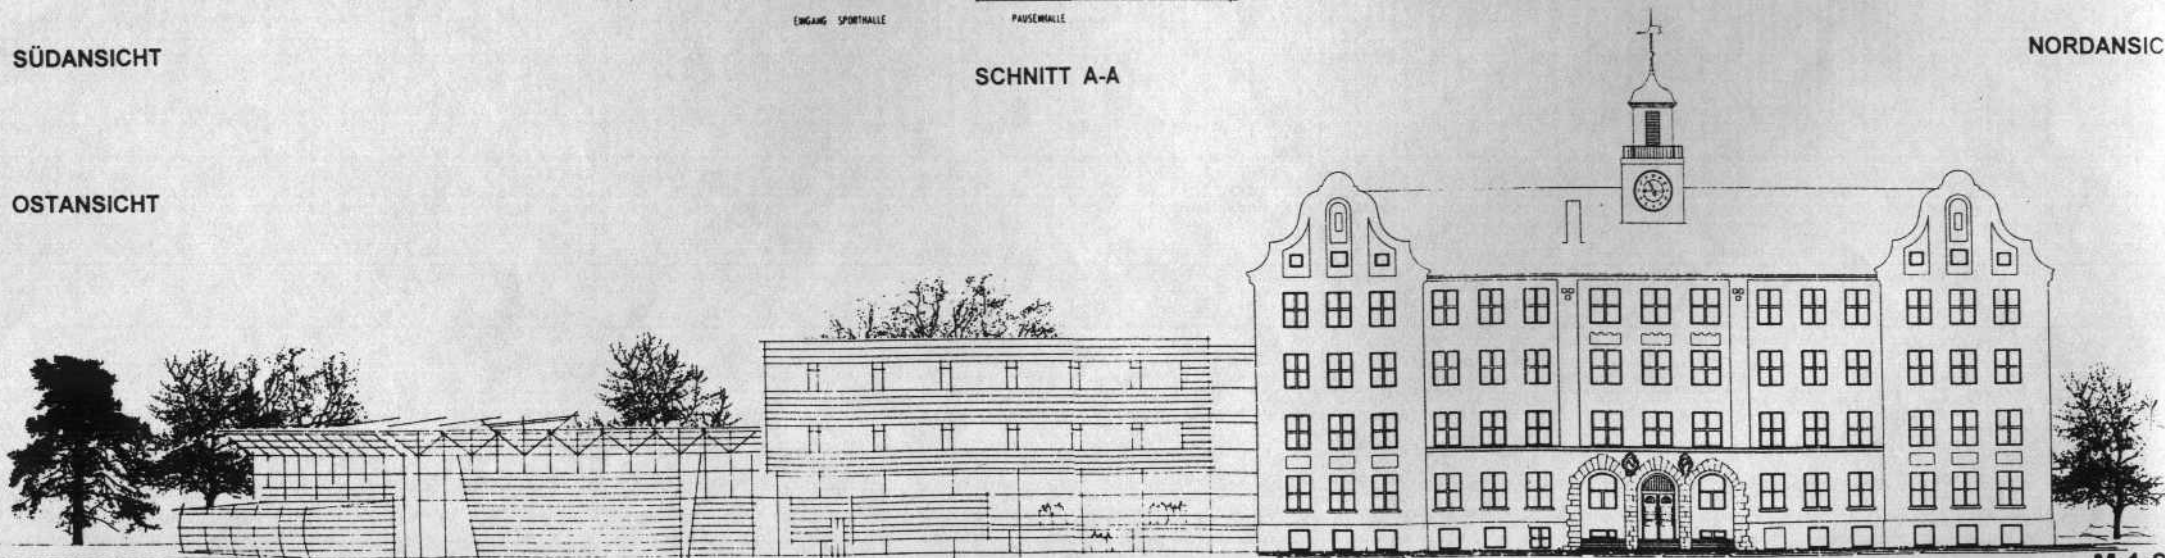

OSTANSICHT

GERÄTE

SPORTHALLE

EINGANG

PAUSEHALLE

EINGANG SCHULE

M:1:2