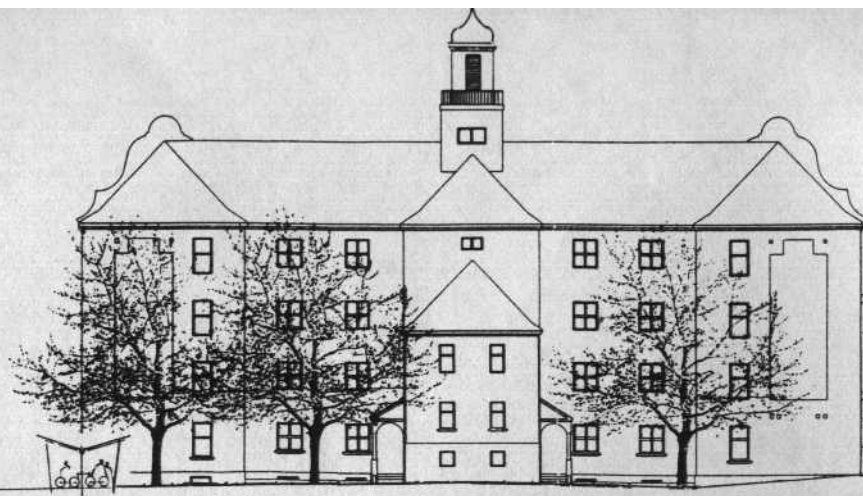

WETTBEWERB DREIFACH-SPORTHALLE
MAX-JOSEF-SCHULE AMBERG

ANSICHTEN / SCHNITTE o.M.

Datum 25. Februar 1997

Fahrräder

WESTANSICHT

EINGANG PAUSEHALLE

SCHNITT B-B

SÜDANSICHT