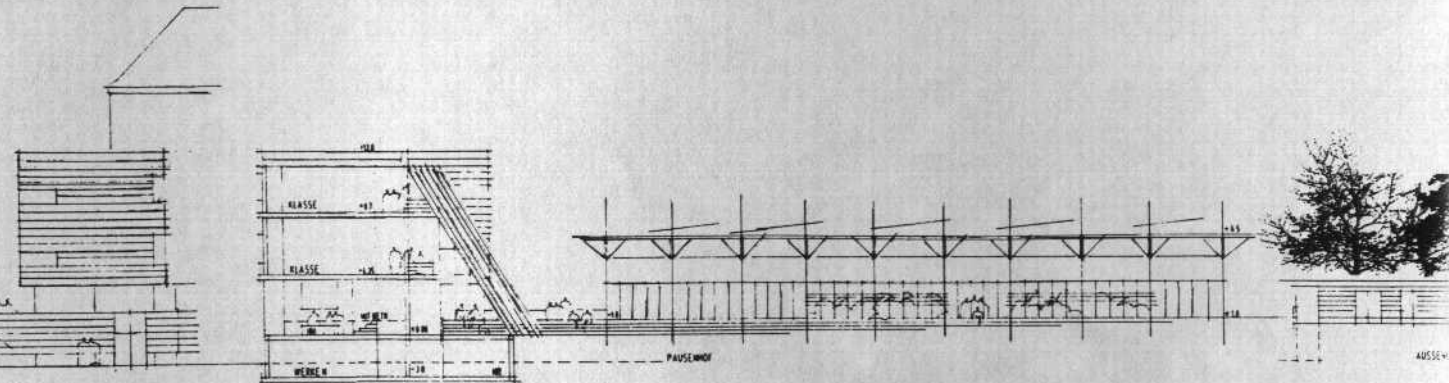

WETTBEWERB DREIFACH-SPORTHALLE
MAX-JOSEF-SCHULE AMBERG

ANSICHTEN / SCHNITTE o.M.

Datum 25. Februar 1997

Fahrräder

WESTANSICHT

EINGANG PAUSEHALLE

SCHNITT B-B

SÜDANSICHT

EINGANG SPORTHALLE

PAUSEHALLE

SCHNITT A-A

NORDANSICHT

OSTANSICHT

GERÄTE

SPORTHALLE

EINGANG