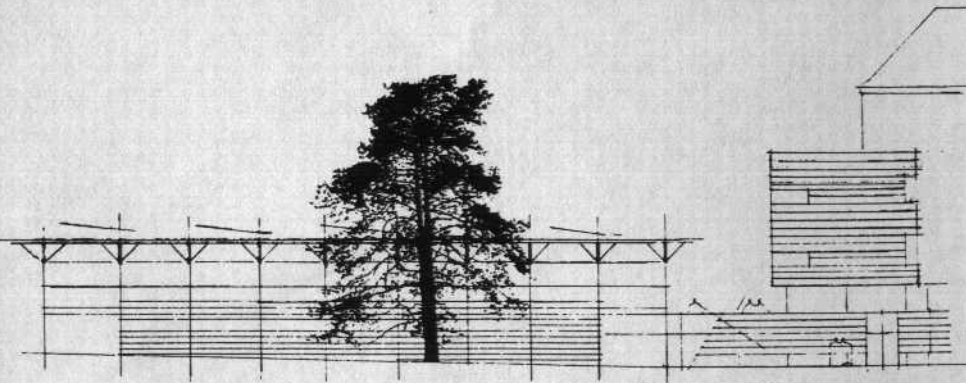

WETTBEWERB DREIFACH-SPORTHALLE
MAX-JOSEF-SCHULE AMBERG

ANSICHTEN / SCHNITTE o.M.

Datum 25. Februar 1997

Fahrräder

WESTANSICHT

EINGANG PAUSEHALLE

SCHNITT B-B

SÜDANSICHT

EINGANG SPORTHALLE

PAUSEHALLE

SCHNITT A-A

NORDANSICHT

OSTANSICHT

GERÄTE

SPORTHALLE

EINGANG